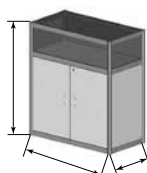

EUR 7

Pultová vitrína neuzamykateľná

š = 1030, v = 1100, h = 530

EUR 64

Pultová vitrína uzamykateľná

š = 1030, v = 1100, h = 530

EUR 88

Stôl