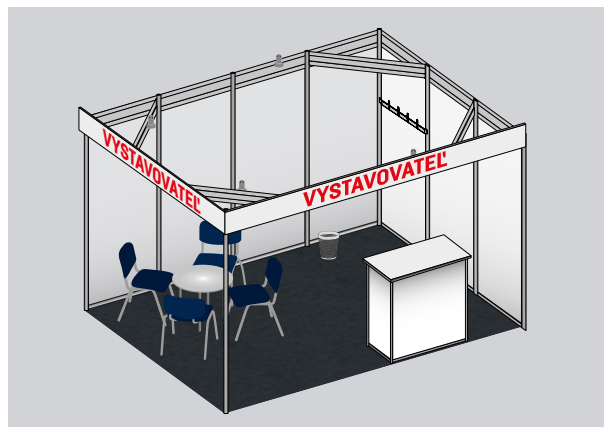

Uzavierka objednávok je 21. 9. 2026

Nitra, agrokomples NÁRODNÉ VÝSTAVISKO, 23.–24. 10. 2026

REALIZÁCIA VÝSTAVNEJ EXPOZÍCIE

Octanorm

Štandardný výstavný systém Octanorm sa dá prispôbiť na akýkoľvek rozmer a typ expozície. Je tvorený hliníkovými stojkami a priečnikmi, do ktorých sa umiestňujú biele MDF dosky.

TYP I

Konštrukcia – hliníkové stojky, biele obvodové a deliace steny, názov firmy na grafickom paneli (logo firmy za poplatok)

Koberec vo farbe podľa požiadavky

Sedenie (1 stôl, 4 stoličky) – počet podľa požiadavky klienta

TYP II

Konštrukcia – hliníkové stojky, biele obvodové a deliace steny, čiastočný stropný raster, uzamykateľné zázemie s regálom a nástenným vešiakom, názov firmy na grafickom paneli (logo firmy za poplatok)